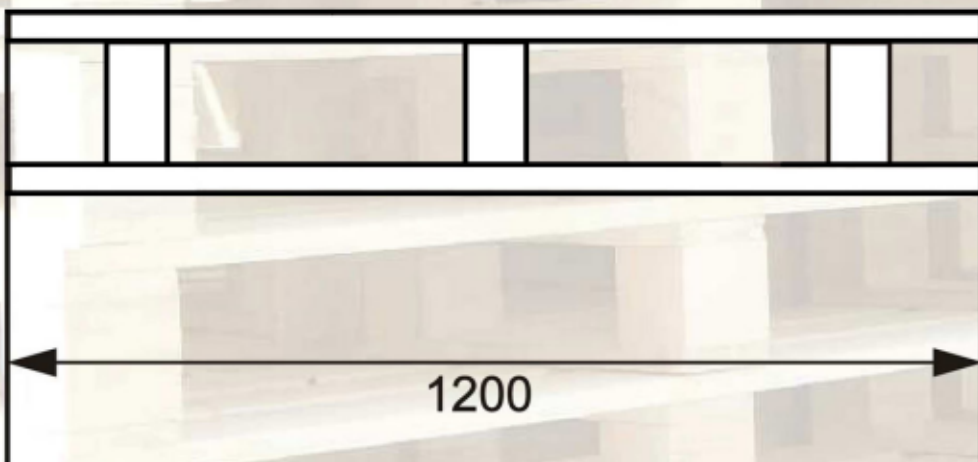

Paleta transportowa 700 x 1200

*

paleta na życzenie klienta jest produkowana z różnej grubości i szerokości elementów w zależności od potrzeb dostosowania do ciężaru ładunku

82-440 Dzierzgoń / ul. Gen. Zawadzkiego 81 / NIP: 5792260540